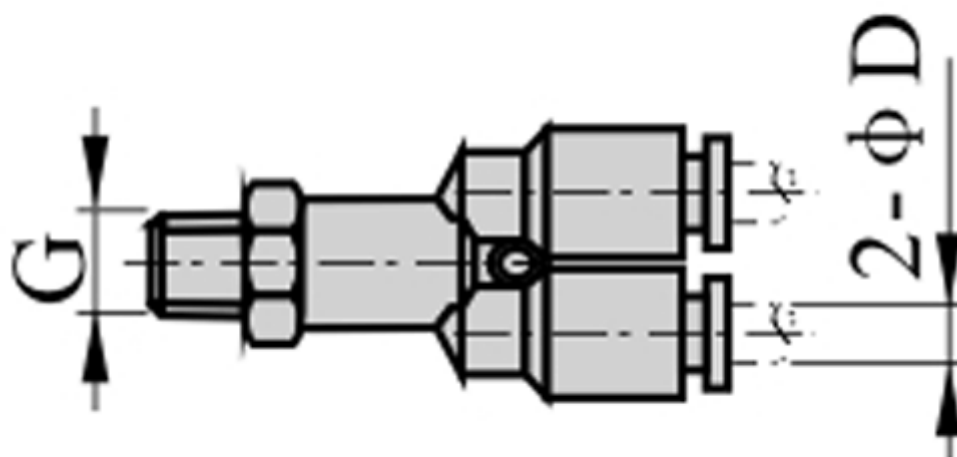

Varenummer: 58EPX601
Beskrivelse: Fitting EPX601
Y-stykke, gevind 1/8", slangediameter 6

Mål

D = 6
Gevind = 1/8"